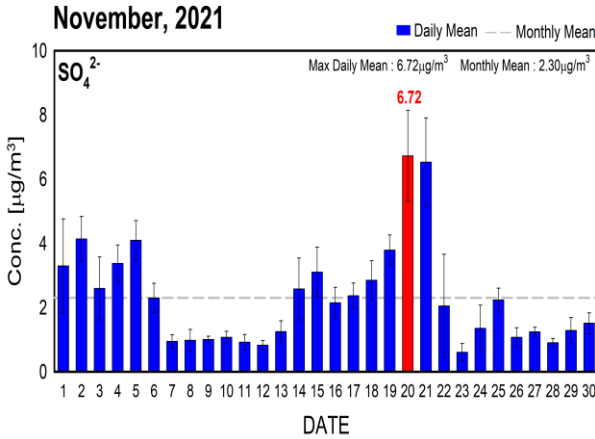

3. 부산지역 미세먼지 성분 질량 농도

1) SO₄²⁻ 농도