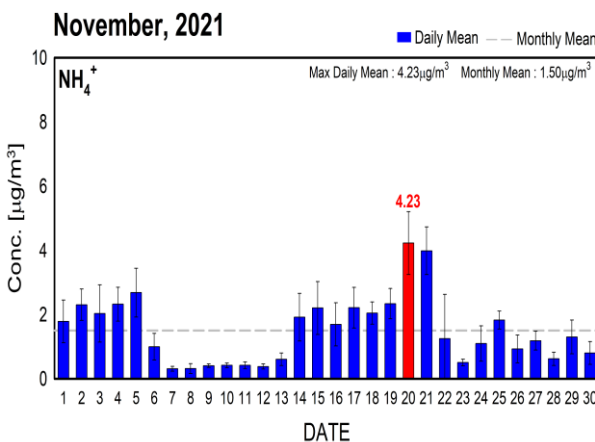

3. 부산지역 미세먼지 성분 질량 농도

1) SO₄²⁻ 농도

2) NO₃⁻ 농도

3) NH₄⁺ 농도