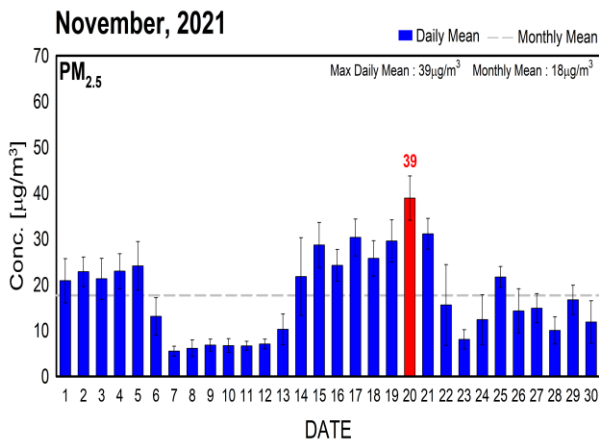

2. 부산지역 미세먼지 질량 농도