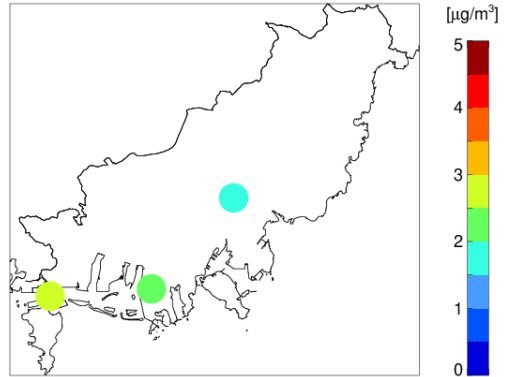

3. 부산지역 미세먼지 성분 질량 농도

1) SO₄²⁻ 농도