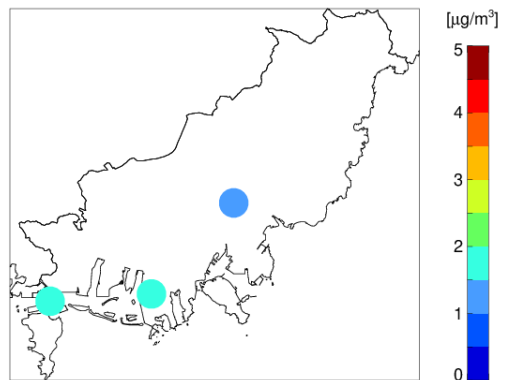

3. 부산지역 미세먼지 성분 질량 농도

1) SO₄²⁻ 농도

2) NO₃⁻ 농도

3) NH₄⁺ 농도