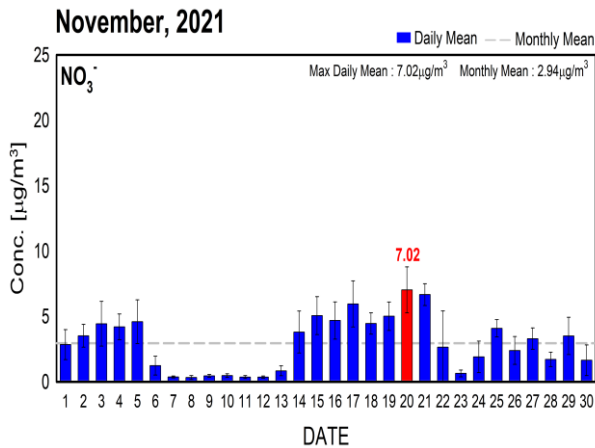

3. 부산지역 미세먼지 성분 질량 농도

1) SO₄²⁻ 농도

2) NO₃⁻ 농도

3) NH₄⁺ 농도