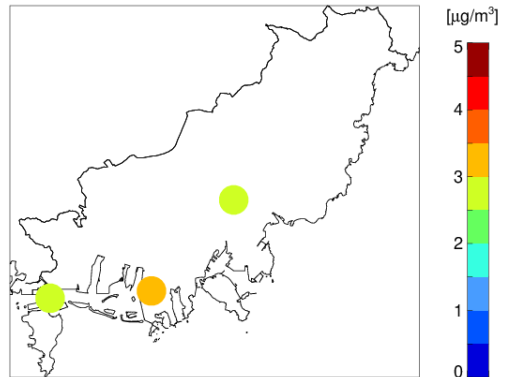

3. 부산지역 미세먼지 성분 질량 농도

1) SO₄²⁻ 농도

2) NO₃⁻ 농도

3) NH₄⁺ 농도