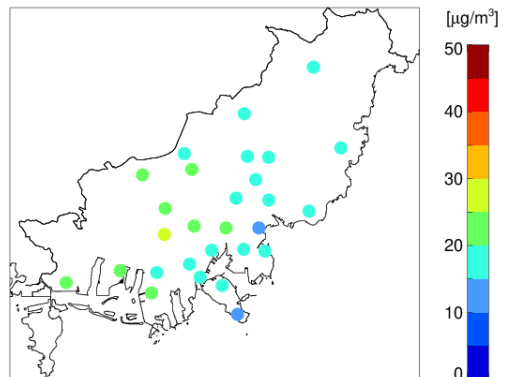

2. 부산지역 미세먼지 질량 농도