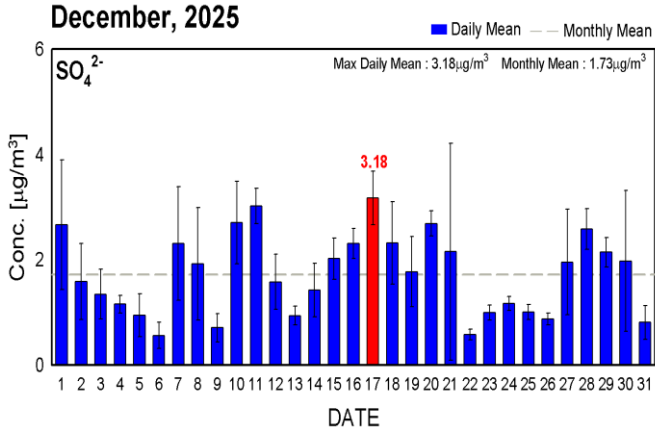

부산(남동권) 미세먼지 현황 (2025년 12월)

1. 부산지역 미세먼지 측정소

2. 부산지역 미세먼지 질량 농도

3. 부산지역 미세먼지 성분 질량 농도

1) SO₄²⁻ 농도

2) NO₃⁻ 농도

3) NH₄⁺ 농도

4) OC 농도

5) EC 농도