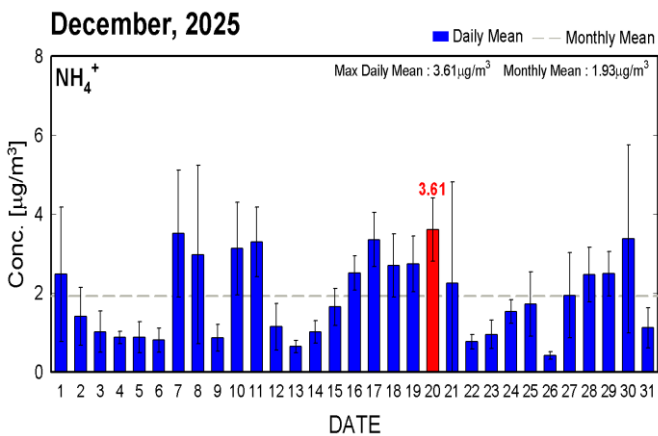

부산(남동권) 미세먼지 현황 (2025년 12월)

1. 부산지역 미세먼지 측정소

2. 부산지역 미세먼지 질량 농도

3. 부산지역 미세먼지 성분 질량 농도

1) SO₄²⁻ 농도

2) NO₃⁻ 농도

3) NH₄⁺ 농도

4) OC 농도

5) EC 농도