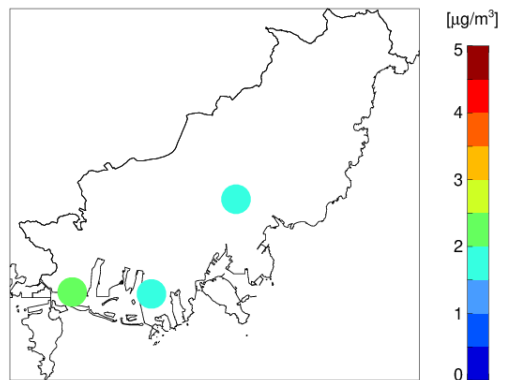

부산(남동권) 미세먼지 현황 (2025년 12월)

1. 부산지역 미세먼지 측정소

2. 부산지역 미세먼지 질량 농도

3. 부산지역 미세먼지 성분 질량 농도

1) SO₄²⁻ 농도

2) NO₃⁻ 농도

3) NH₄⁺ 농도

4) OC 농도

5) EC 농도