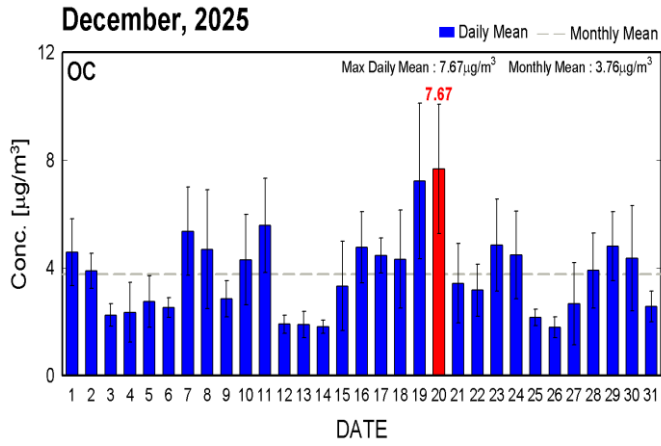

부산(남동권) 미세먼지 현황 (2025년 12월)

1. 부산지역 미세먼지 측정소

2. 부산지역 미세먼지 질량 농도

3. 부산지역 미세먼지 성분 질량 농도

1) SO₄²⁻ 농도

2) NO₃⁻ 농도

3) NH₄⁺ 농도

4) OC 농도

5) EC 농도