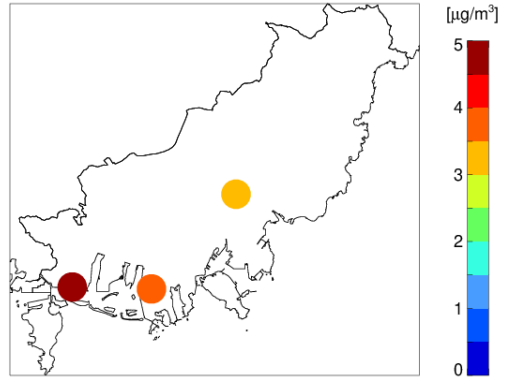

부산(남동권) 미세먼지 현황 (2025년 12월)

1. 부산지역 미세먼지 측정소

2. 부산지역 미세먼지 질량 농도

3. 부산지역 미세먼지 성분 질량 농도

1) SO₄²⁻ 농도

2) NO₃⁻ 농도

3) NH₄⁺ 농도

4) OC 농도

5) EC 농도