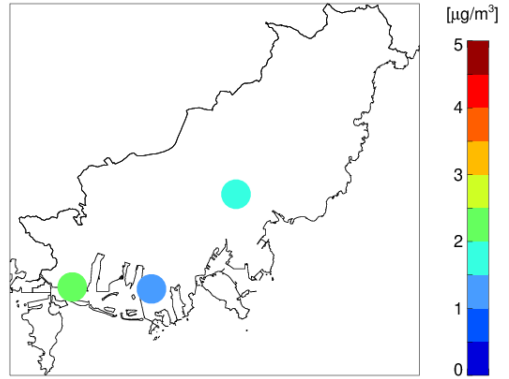

부산(남동권) 미세먼지 현황 (2025년 12월)

1. 부산지역 미세먼지 측정소

2. 부산지역 미세먼지 질량 농도

3. 부산지역 미세먼지 성분 질량 농도

1) SO₄²⁻ 농도

2) NO₃⁻ 농도

3) NH₄⁺ 농도

4) OC 농도

5) EC 농도