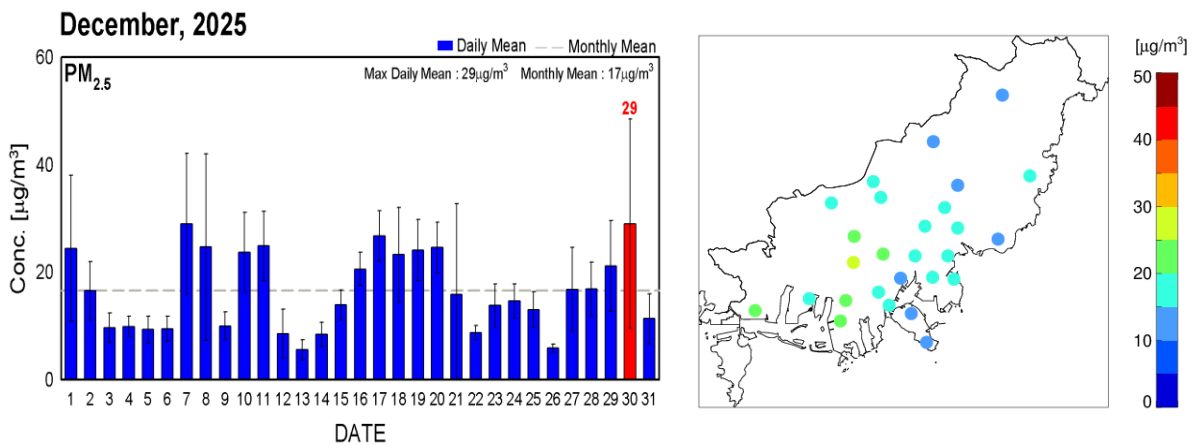

부산(남동권) 미세먼지 현황 (2025년 12월)

1. 부산지역 미세먼지 측정소

2. 부산지역 미세먼지 질량 농도

3. 부산지역 미세먼지 성분 질량 농도

1) SO₄²⁻ 농도

2) NO₃⁻ 농도

3) NH₄⁺ 농도

4) OC 농도

5) EC 농도