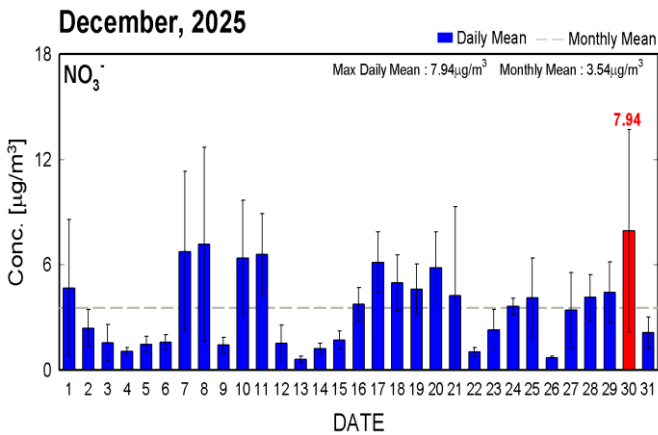

부산(남동권) 미세먼지 현황 (2025년 12월)

1. 부산지역 미세먼지 측정소

2. 부산지역 미세먼지 질량 농도

3. 부산지역 미세먼지 성분 질량 농도

1) SO₄²⁻ 농도

2) NO₃⁻ 농도

3) NH₄⁺ 농도

4) OC 농도

5) EC 농도