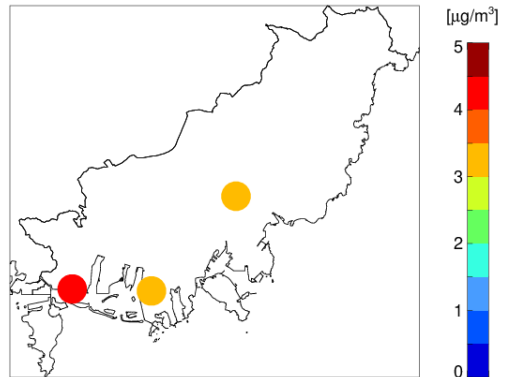

부산(남동권) 미세먼지 현황 (2025년 12월)

1. 부산지역 미세먼지 측정소

2. 부산지역 미세먼지 질량 농도

3. 부산지역 미세먼지 성분 질량 농도

1) SO₄²⁻ 농도

2) NO₃⁻ 농도

3) NH₄⁺ 농도

4) OC 농도

5) EC 농도